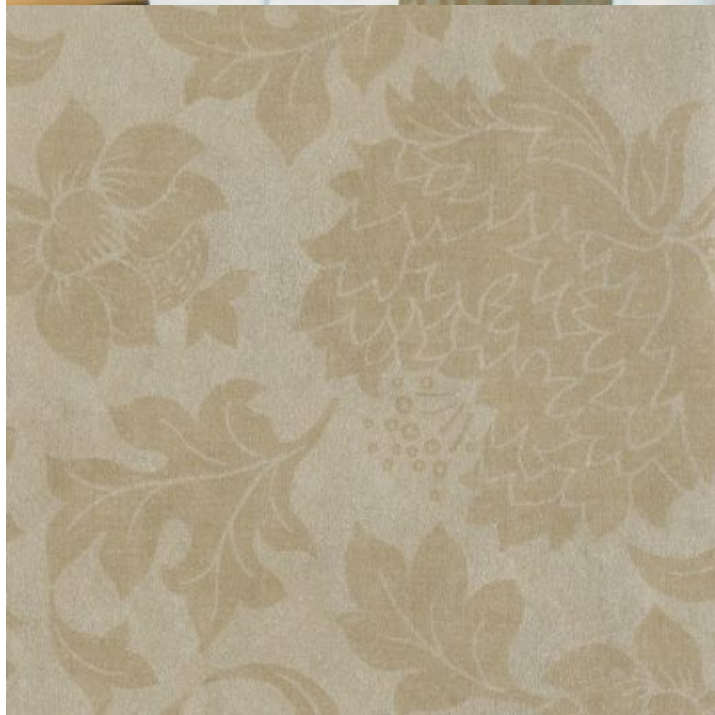

### Détails du produit

Design:	Celeste Floral
SKU:	02F41
Description de la couleur:	Taupe
Largeur:	130 cm
Longueur:	30 m
Vendu par:	Per linear metre
Type de construction:	vinyle à dos textile
Support:	Non woven polyester
Poids:	460g/m <sup>2</sup>
Classement au feu:	Euro Class B-s2,d0 Other Fire Certifications available include Russian GOST, Australian AS 5637.1, Chinese 8624
Valeur LRV:	38