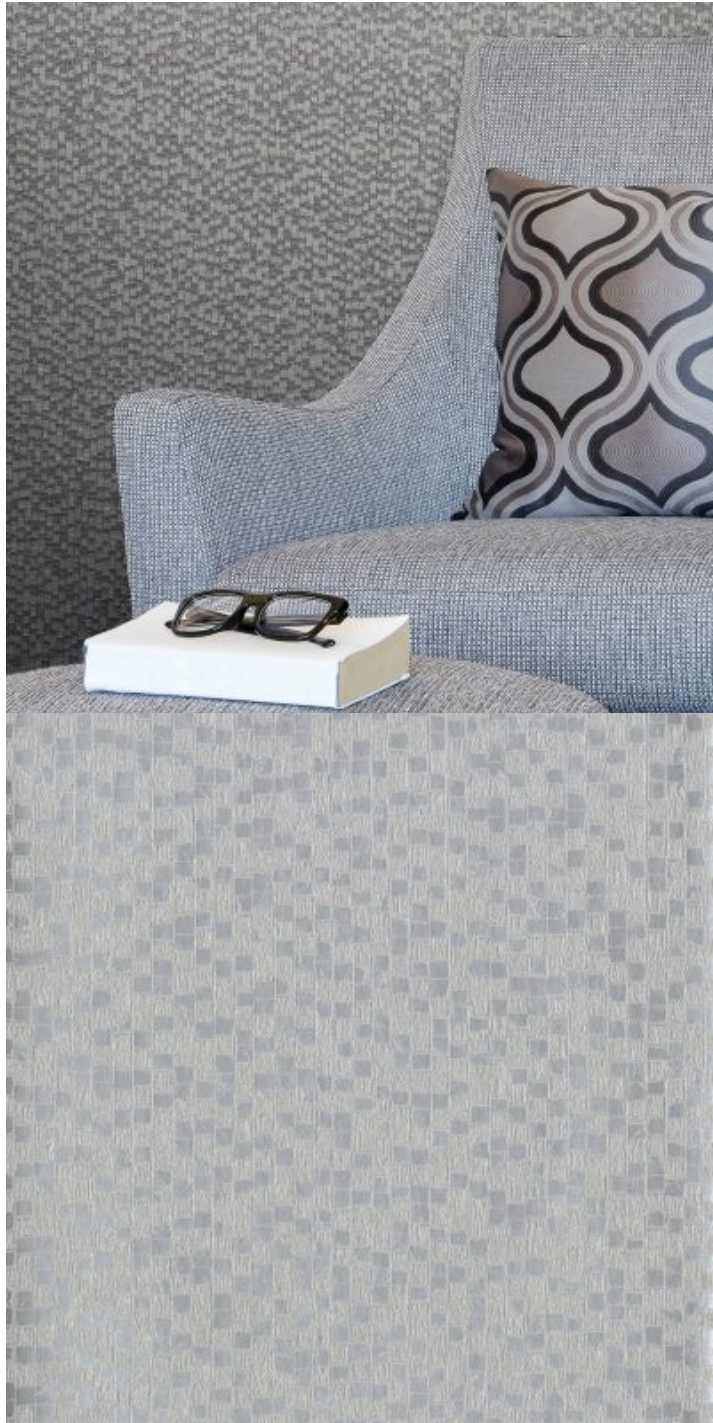

### Détails du produit

Design:	Juliette
SKU:	03G48
Description de la couleur:	Gris
Largeur:	130 cm
Longueur:	30 m
Vendu par:	Per linear metre
Type de construction:	vinyle à dos textile
Support:	Non woven polyester
Poids:	460 g/m <sup>2</sup>
Classement au feu:	Euroclass B-s1,d0Euroclass B-s2,d0
Valeur LRV:	44