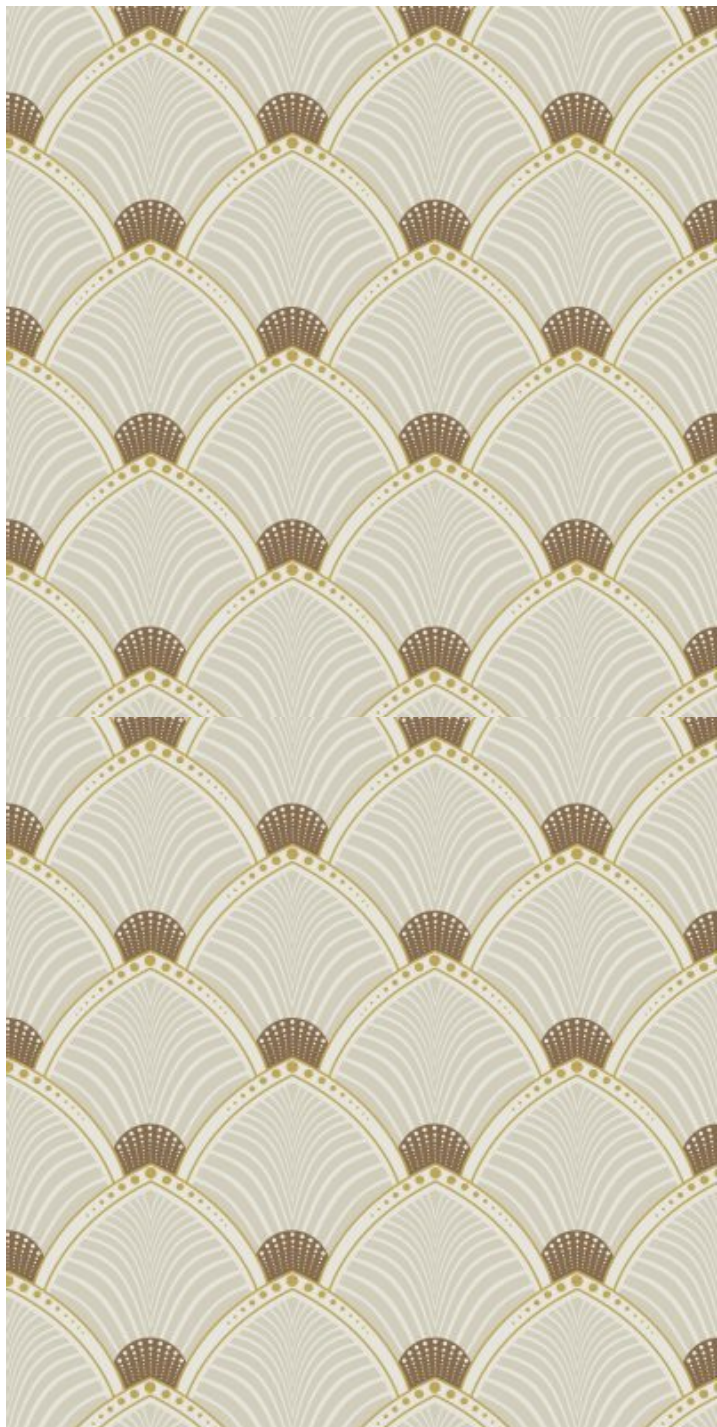

Pour plus d'informations, veuillez contacter le service clientèle au 01 34 32 42 00.

Détails du produit

Design:	Arches
SKU:	12115
Description de la couleur:	Beige
Largeur:	52cm
Longueur:	10m
Vendu par:	Roll
Type de construction:	Non-tissé imprimé (sans PVC)
Support:	Non Woven Polyester
Poids:	200g/m ²
Classement au feu:	Euroclass B-s1,d0
Valeur LRV:	37

PROPRETÉ

Lavable

QU'EST-CE QUI EST
CONFORME

RÉSISTANCE À LA
LUMIÈRE

Très bien. (6 sur 8
selon la norme
BSEN20105)

COV

A+

Instructions de pose

Coller au mur

Par suspension droite..

Match direct

Joint de bout

COLORIS DISPONIBLES POUR CE MODÈLE

Pour voir toute la gamme de coloris disponibles pour ce modèle, veuillez rechercher 'Arches' à l'aide de l'outil de recherche sur le site web de Muraspec.