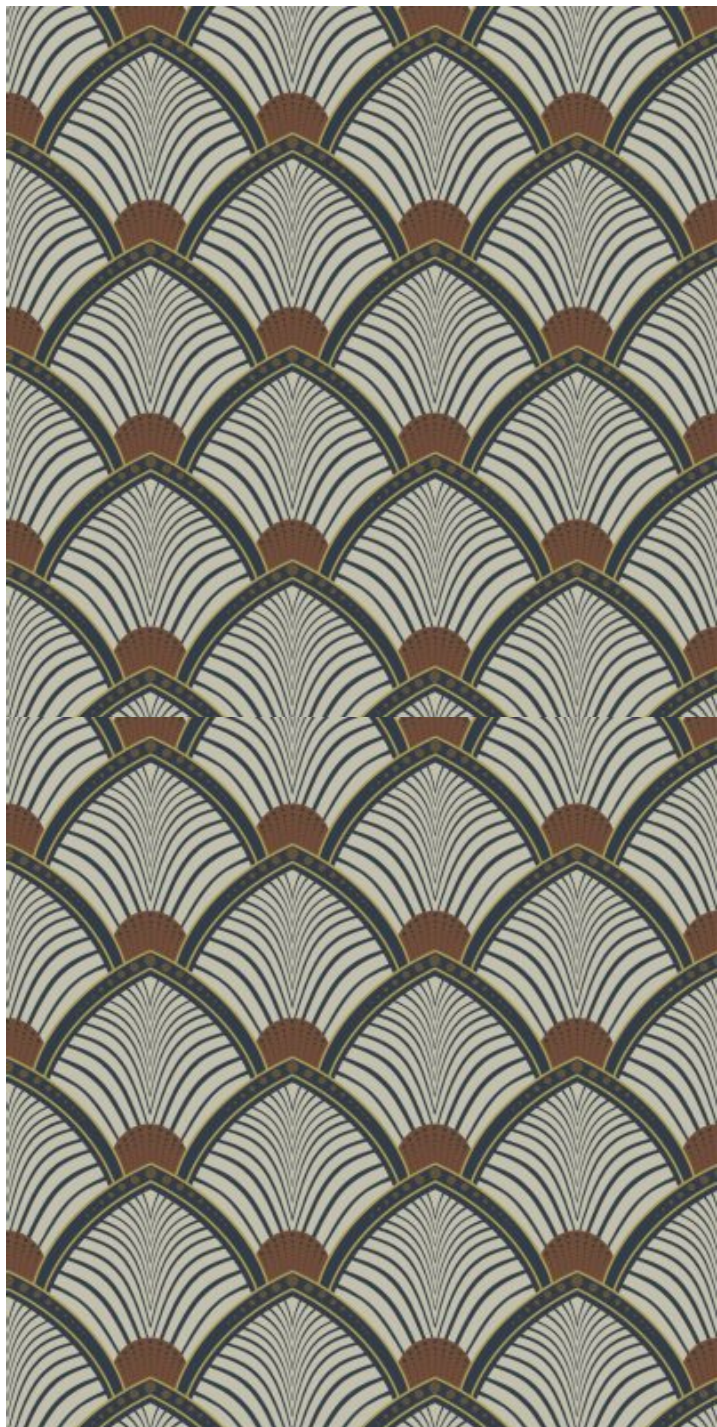

### Détails du produit

Design:	Arches
SKU:	12116
Description de la couleur:	Gris
Largeur:	52cm
Longueur:	10m
Vendu par:	Roll
Type de construction:	Non-tissé imprimé (sans PVC)
Support:	Non Woven Polyester
Poids:	200g/m <sup>2</sup>
Classement au feu:	Euroclass B-s1,d0
Valeur LRV:	37