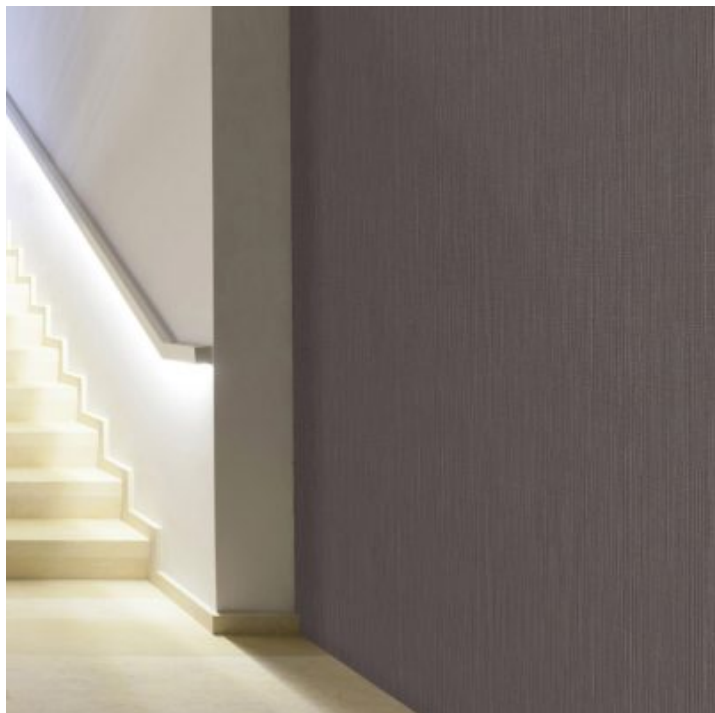

Pour plus d'informations, veuillez contacter le service clientèle au 01 34 32 42 00.

Détails du produit

Design:	Anafi
SKU:	BM-61527625
Description de la couleur:	Purple
Largeur:	130cm
Longueur:	
Vendu par:	
Type de construction:	Support acoustique non tissé
Support:	
Poids:	
Classement au feu:	
Valeur LRV:	26