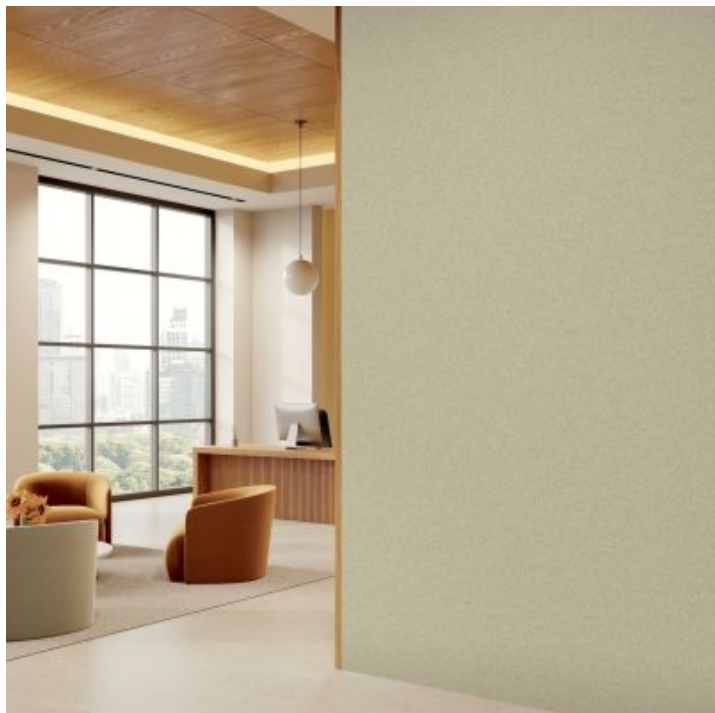

Pour plus d'informations, veuillez contacter le service clientèle au 01 34 32 42 00.

Détails du produit

Design:	Palette
SKU:	BTV-66041104
Description de la couleur:	White
Largeur:	130 cm
Longueur:	30 m
Vendu par:	Per linear Metre
Type de construction:	vinyle à dos textile
Support:	Cotton Scrim
Poids:	390 g/m ²
Classement au feu:	Euroclass Bs1,d0
Valeur LRV:	