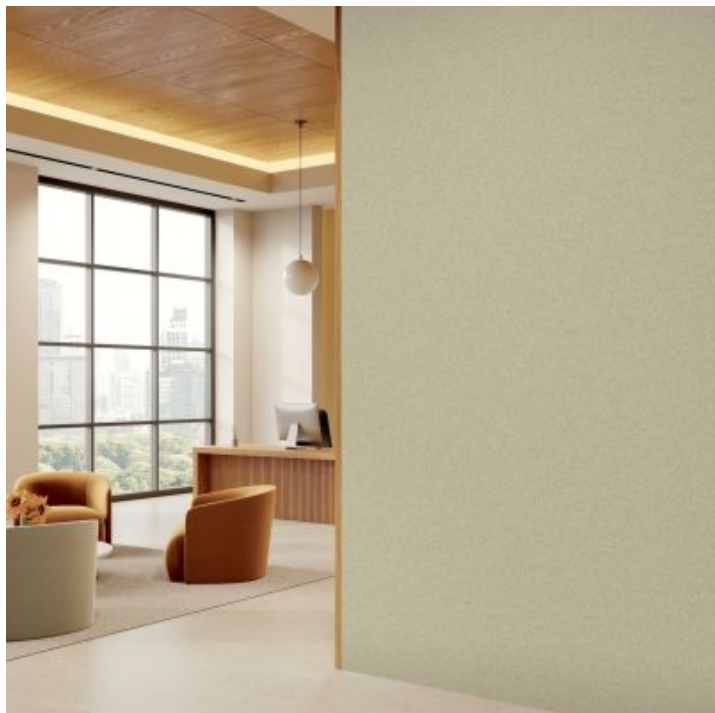

Pour plus d'informations, veuillez contacter le service clientèle au 01 34 32 42 00.

Détails du produit

Design:	Palette
SKU:	BTV-66041433
Description de la couleur:	White
Largeur:	130 cm
Longueur:	30 m
Vendu par:	Per linear Metre
Type de construction:	vinyle à dos textile
Support:	Cotton Scrim
Poids:	390 g/m ²
Classement au feu:	Euroclass Bs1,d0
Valeur LRV:	