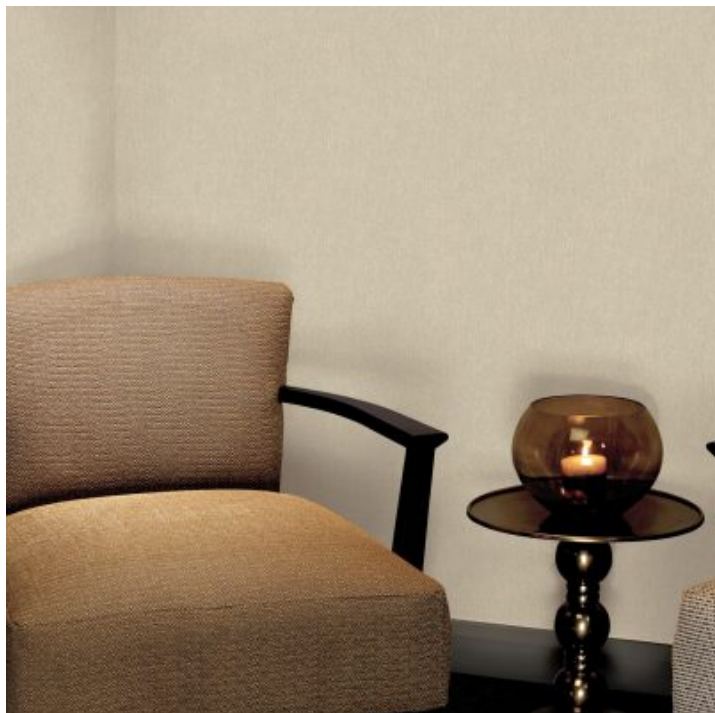

Pour plus d'informations, veuillez contacter le service clientèle au 01 34 32 42 00.

Détails du produit

Design:	Salene
SKU:	02E22
Description de la couleur:	Beige
Largeur:	130 cm
Longueur:	30 m
Vendu par:	Per linear metre
Type de construction:	vinyle à dos textile
Support:	Osnaburg
Poids:	460 g/m ²
Classement au feu:	Euro Class B-s2,d0
Valeur LRV:	60