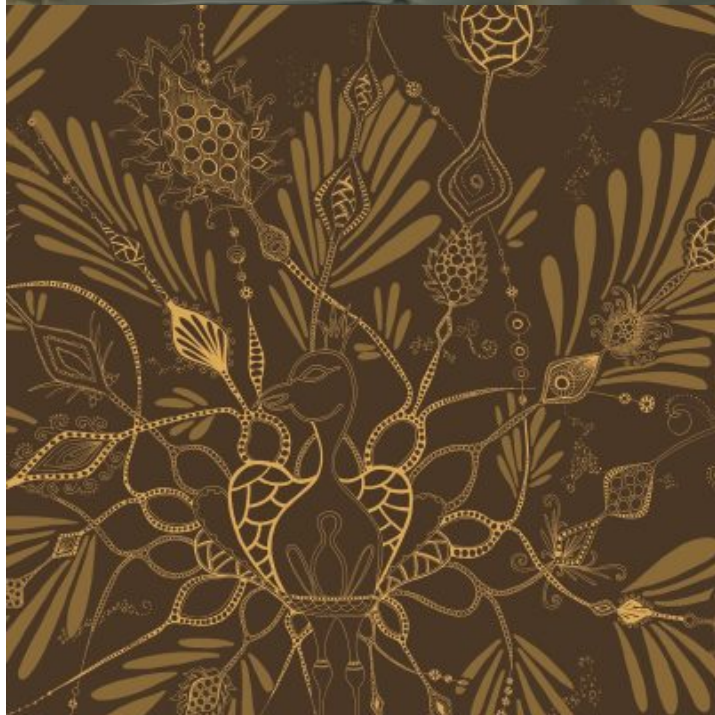

Pour plus d'informations, veuillez contacter le service clientèle au 01 34 32 42 00.

Détails du produit

Design:	Decorative
SKU:	LTD00620
Description de la couleur:	Laiton
Largeur:	130 cm
Longueur:	0 m
Vendu par:	Per linear metre
Type de construction:	Soutien numérique
Support:	Non woven polyester
Poids:	Dependent on Design g/m ²
Classement au feu:	Euro Class B
Valeur LRV:	

PROPRETÉ

Lavable

QU'EST-CE QUI EST
CONFORME

CONTIENT UN
BIOCIDE

RÉSISTANCE À LA
LUMIÈRE

Très bien. (6 sur 8
selon la norme
BSEN20105)

VOC

A+