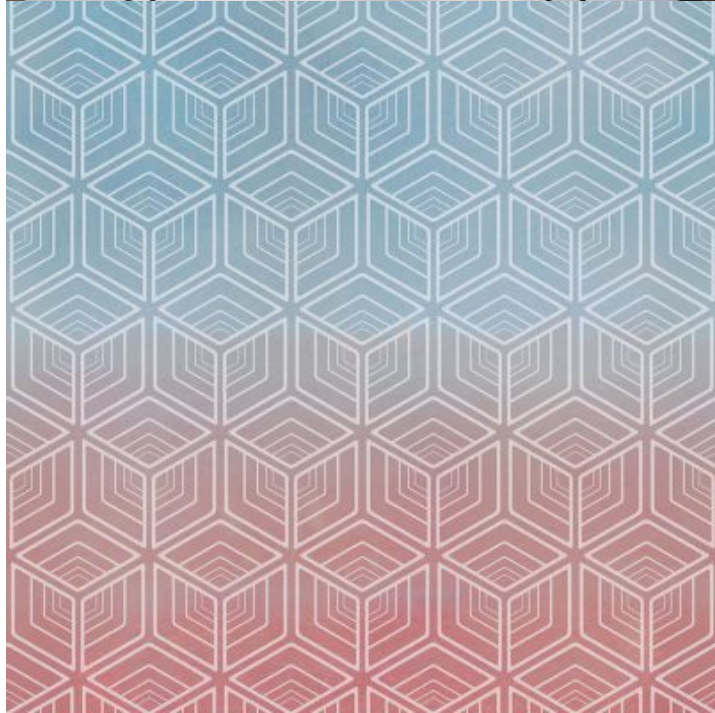

Pour plus d'informations, veuillez contacter le service clientèle au 01 34 32 42 00.

Détails du produit

Design:	Abstract
SKU:	LTD02310
Description de la couleur:	
Largeur:	130 cm
Longueur:	0 m
Vendu par:	Per linear metre
Type de construction:	Soutien numérique
Support:	Non woven polyester
Poids:	
Classement au feu:	Euroclass B
Valeur LRV:	

PROPRETÉ

Lavable

QU'EST-CE QUI EST
CONFORME

RÉSISTANCE À LA
LUMIÈRE

Très bien. (6 sur 8
selon la norme
BSEN20105)

VOC

A+

Instructions de pose