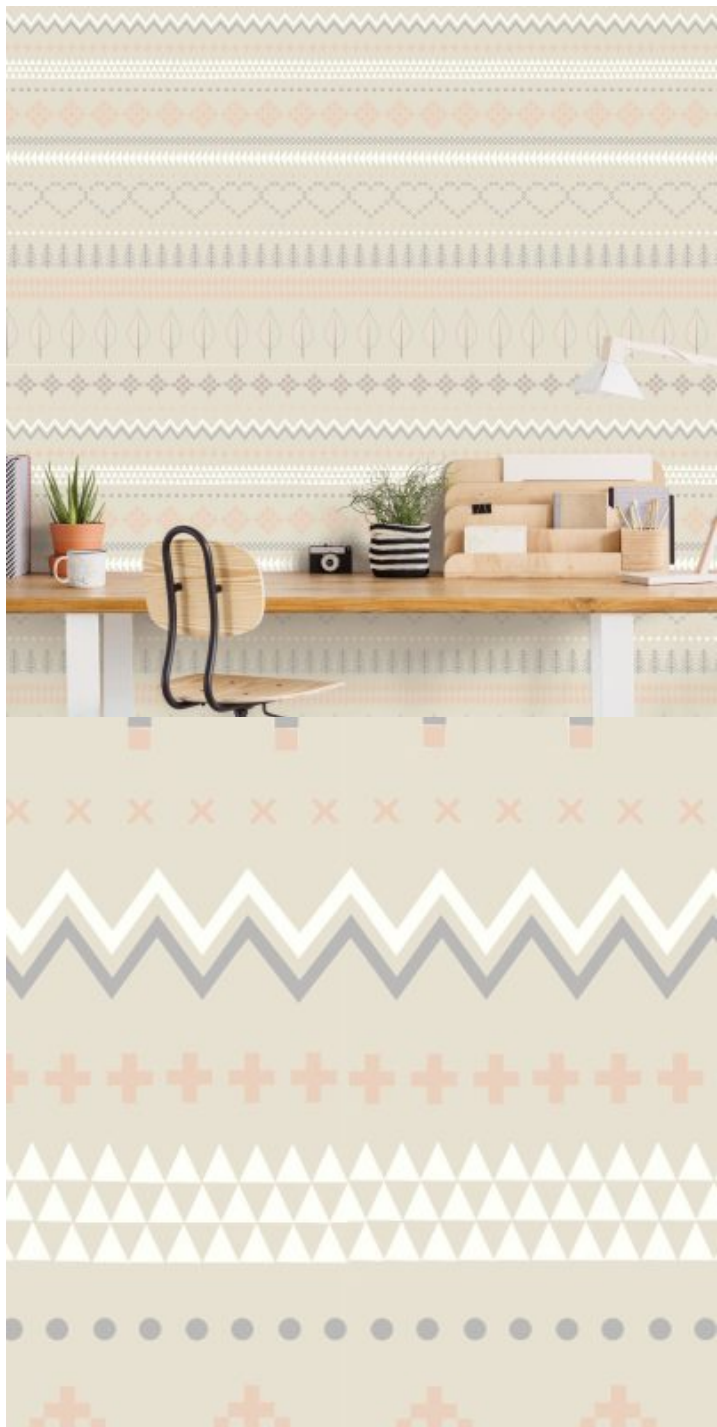

Pour plus d'informations, veuillez contacter le service clientèle au 01 34 32 42 00.

COLORIS DISPONIBLES POUR CE MODÈLE
Pour voir toute la gamme de coloris disponibles pour ce modèle, veuillez rechercher 'Scandi - Norse' à l'aide de l'outil de recherche sur le site web de Muraspec.

Détails du produit

Design:	Scandi - Norse
SKU:	11344
Description de la couleur:	Beige
Largeur:	130cm
Longueur:	1m
Vendu par:	Per linear metre
Type de construction:	vinyle à dos textile
Support:	Non Woven Polyester
Poids:	350g/m² Type I (15oz)
Classement au feu:	Euro Class B-s2,d0 Other Fire Certifications available include Russian GOST, Australian AS 5637.1, Chinese 8624
Valeur LRV:	68

Instructions de pose

Répétition du motif:	100.7cm
Décalage du motif:	0cm
Chevauchement du motif:	5cm
Adhésif recommandé:	Murabond Heavy. On sealed surfaces use Murabond Sealed Surface Adhesive. For other surfaces contact Customer Services on 03705 117 118

Coller au mur

Par suspension droite..

Match direct

Chevauchement et découpe