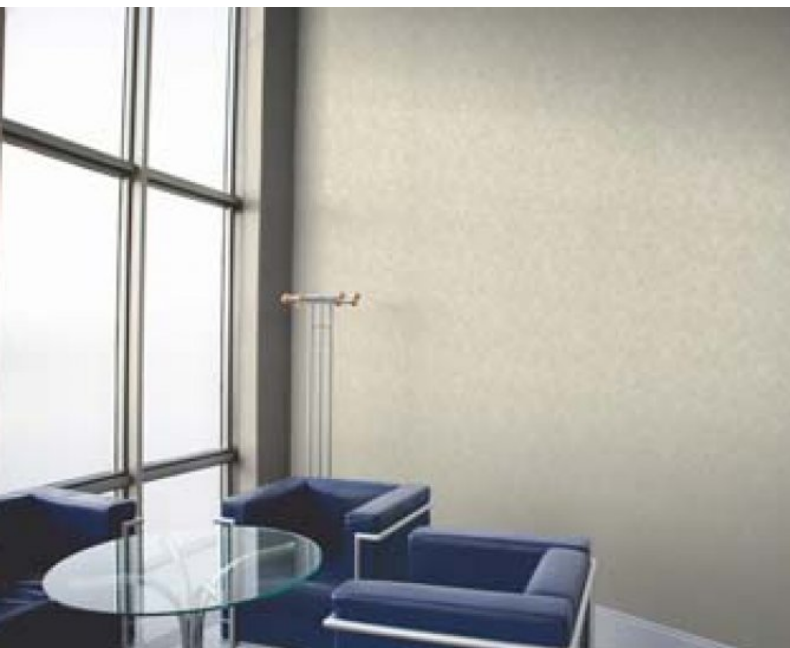

### Product Details

<b>Design:</b>	Celeste
<b>SKU:</b>	02A33
<b>Colour Description:</b>	Beige
<b>Width:</b>	127 cm
<b>Length:</b>	30 m
<b>Sold By:</b>	Per linear metre
<b>Construction Type:</b>	Fabric backed Vinyl
<b>Backer:</b>	Non woven polyester
<b>Weight:</b>	455 gsm
<b>Fire rating:</b>	Euro Class B-s2, d0