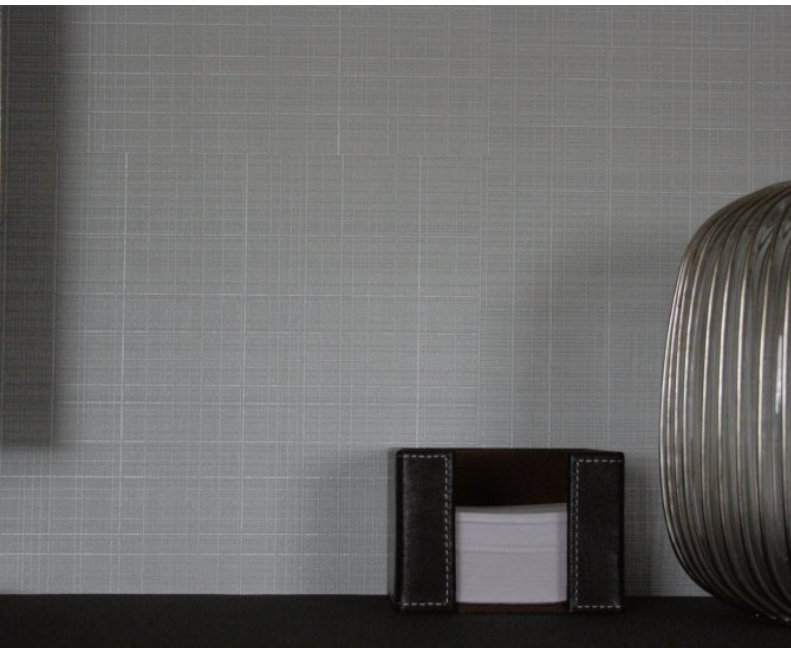

### Product Details

<b>Design:</b>	Marcelle
<b>SKU:</b>	01E31
<b>Colour Description:</b>	Cream
<b>Width:</b>	130 cm
<b>Length:</b>	30 m
<b>Sold By:</b>	Per linear metre
<b>Construction Type:</b>	Fabric backed Vinyl
<b>Backer:</b>	Osnaburg
<b>Weight:</b>	455 gsm
<b>Fire rating:</b>	Euro Class B