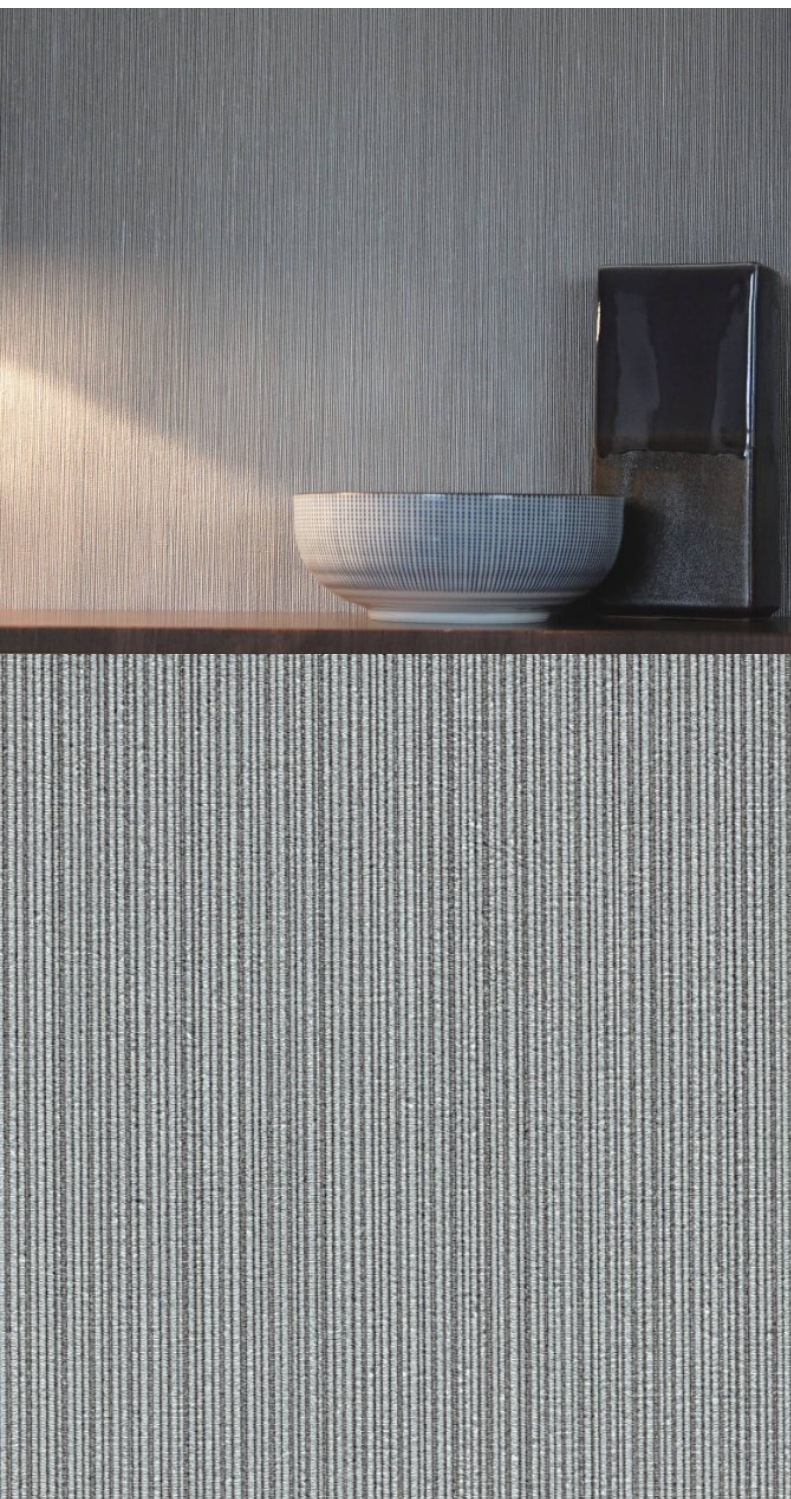

### Product Details

<b>Design:</b>	Renee
<b>SKU:</b>	02E03
<b>Colour Description:</b>	Grey
<b>Width:</b>	130 cm
<b>Length:</b>	30 m
<b>Sold By:</b>	Per linear metre
<b>Construction Type:</b>	Fabric backed Vinyl
<b>Backer:</b>	Osnaburg
<b>Weight:</b>	455 gsm
<b>Fire rating:</b>	Euro Class B-s2, d0