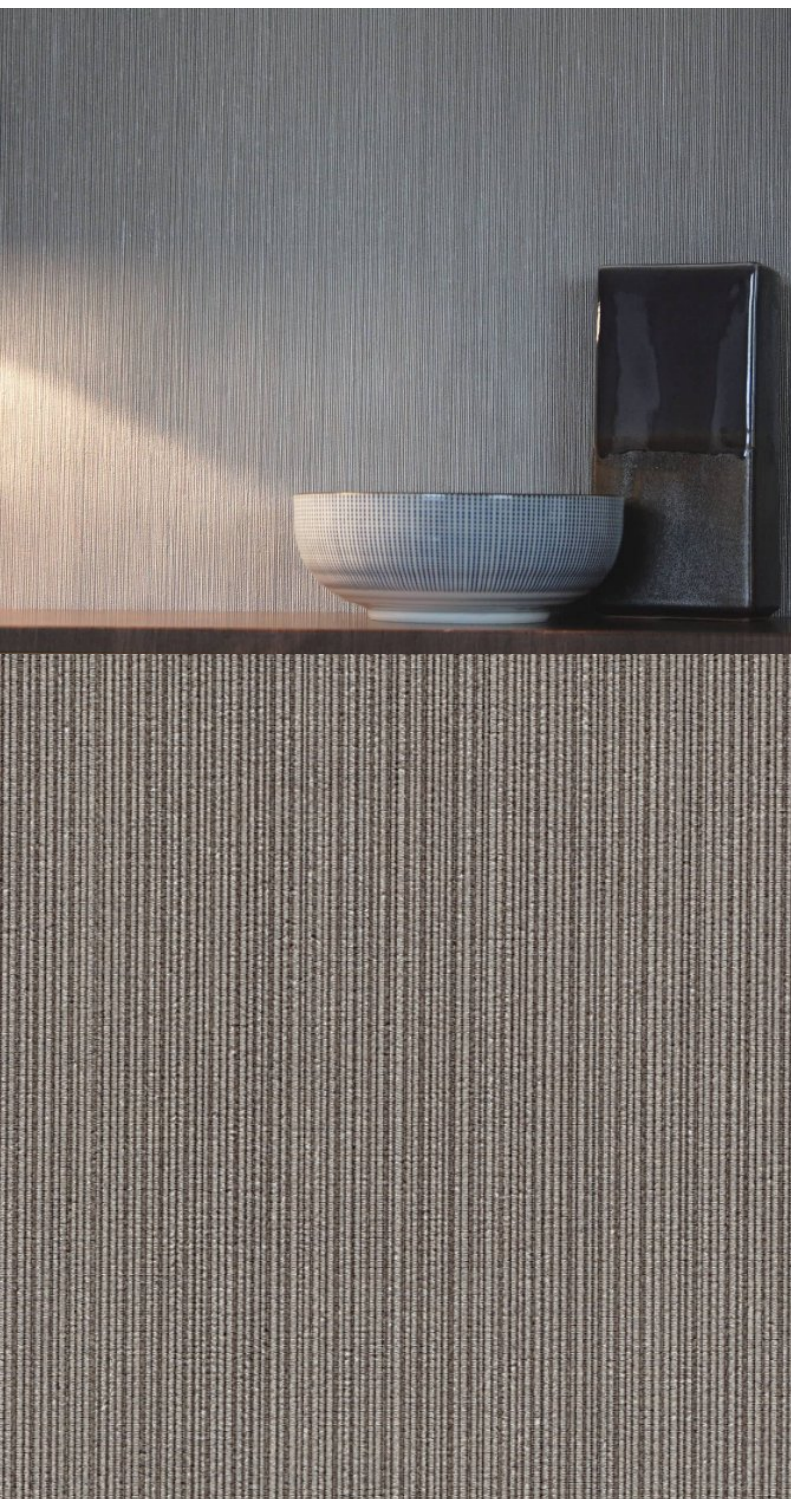

### Product Details

<b>Design:</b>	Renee
<b>SKU:</b>	02E04
<b>Colour Description:</b>	Bronze
<b>Width:</b>	130 cm
<b>Length:</b>	30 m
<b>Sold By:</b>	Per linear metre
<b>Construction Type:</b>	Fabric backed Vinyl
<b>Backer:</b>	Osnaburg
<b>Weight:</b>	455 gsm
<b>Fire rating:</b>	Euro Class B-s2, d0