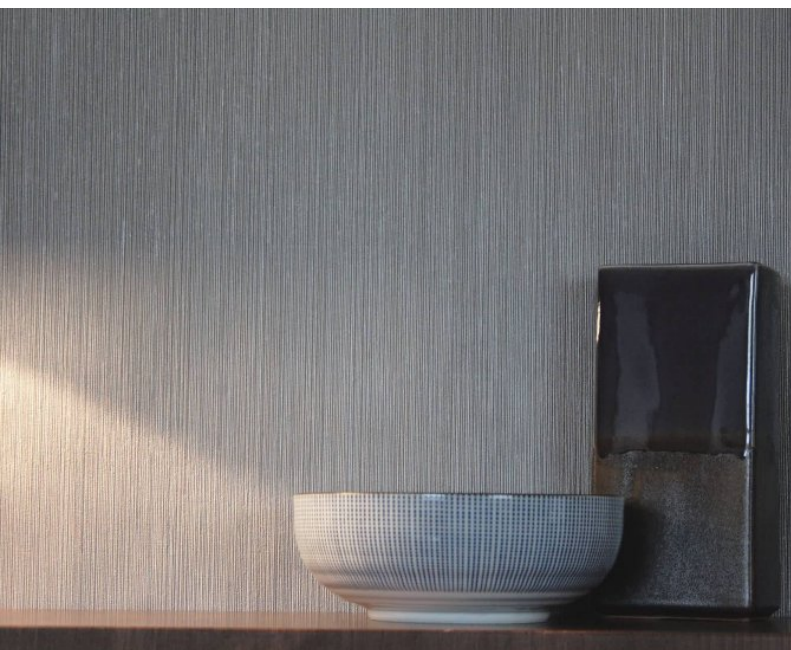

### Product Details

<b>Design:</b>	Renee
<b>SKU:</b>	02E05
<b>Colour Description:</b>	Beige
<b>Width:</b>	130 cm
<b>Length:</b>	30 m
<b>Sold By:</b>	Per linear metre
<b>Construction Type:</b>	Fabric backed Vinyl
<b>Backer:</b>	Osnaburg
<b>Weight:</b>	455 gsm
<b>Fire rating:</b>	Euro Class B-s2, d0