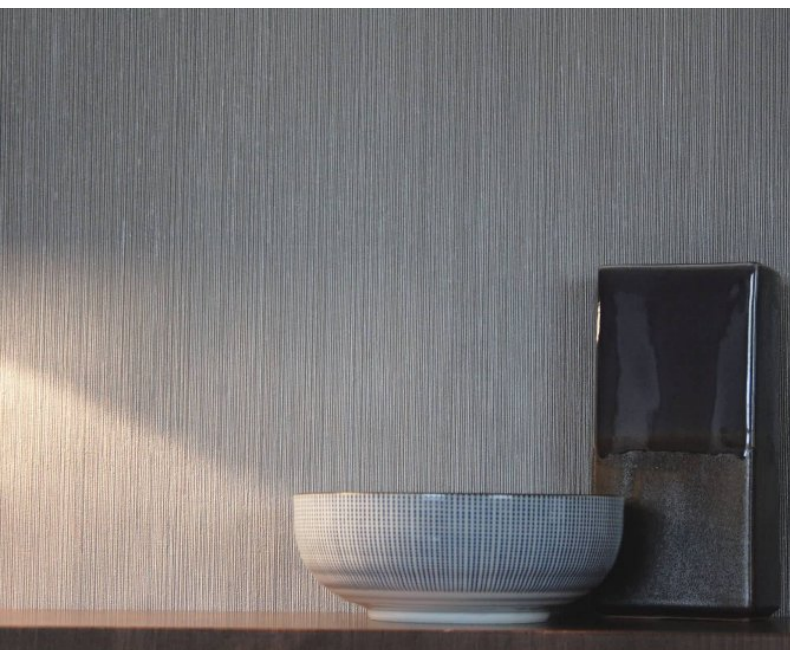

### Product Details

<b>Design:</b>	Renee
<b>SKU:</b>	02E08
<b>Colour Description:</b>	Gold
<b>Width:</b>	130 cm
<b>Length:</b>	30 m
<b>Sold By:</b>	Per linear metre
<b>Construction Type:</b>	Fabric backed Vinyl
<b>Backer:</b>	Osnaburg
<b>Weight:</b>	455 gsm
<b>Fire rating:</b>	Euro Class B-s2, d0