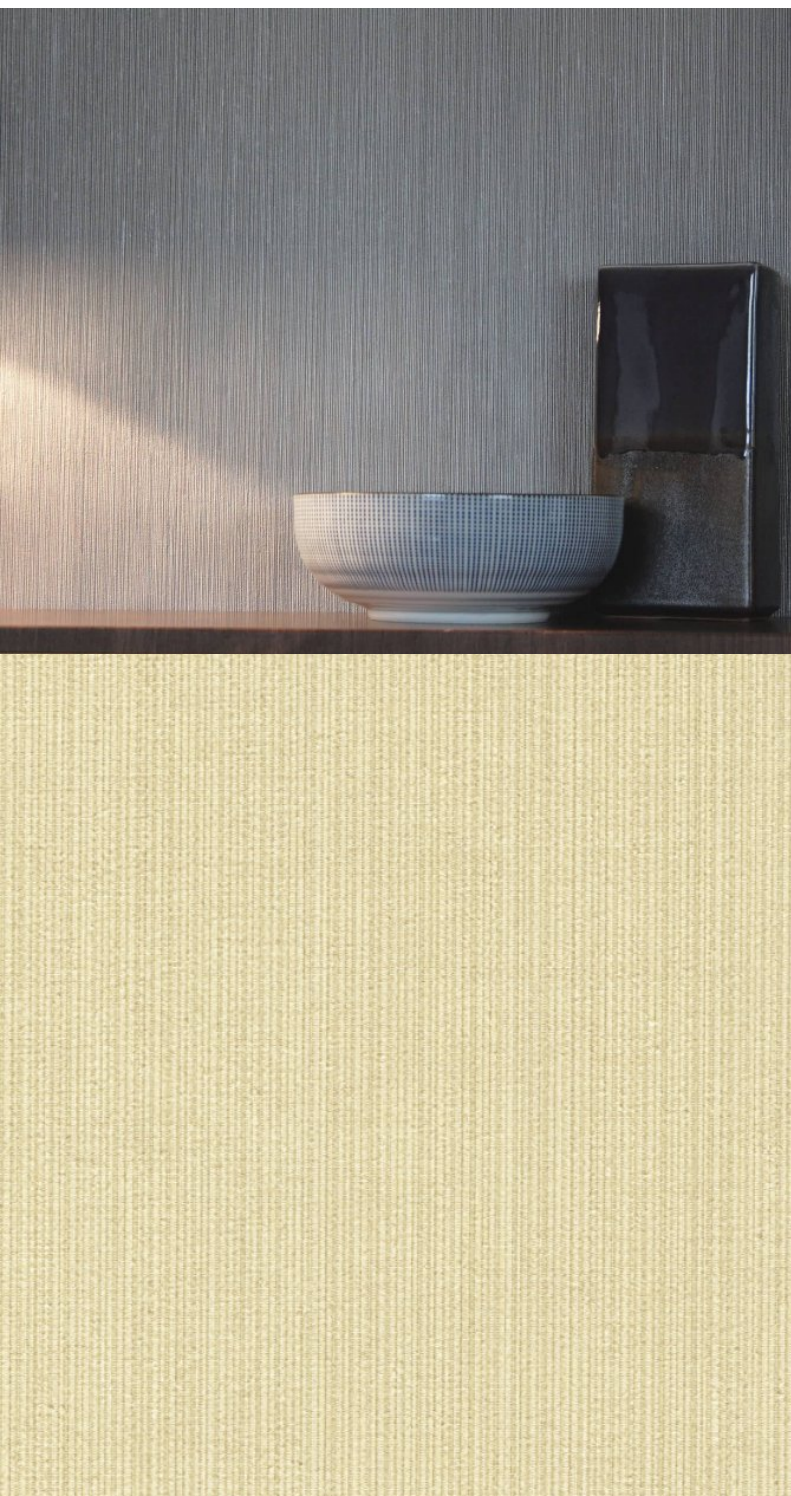

### Product Details

<b>Design:</b>	Renee
<b>SKU:</b>	02E12
<b>Colour Description:</b>	Yellow
<b>Width:</b>	130 cm
<b>Length:</b>	30 m
<b>Sold By:</b>	Per linear metre
<b>Construction Type:</b>	Fabric backed Vinyl
<b>Backer:</b>	Osnaburg
<b>Weight:</b>	455 gsm
<b>Fire rating:</b>	Euro Class B-s2, d0