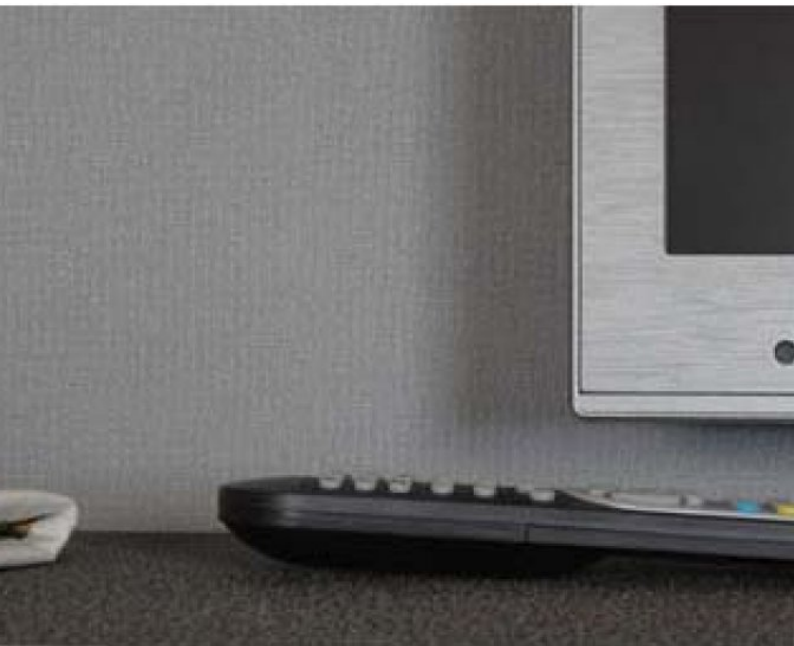

### Product Details

<b>Design:</b>	Tallis
<b>SKU:</b>	02E51
<b>Colour Description:</b>	Cream
<b>Width:</b>	130 cm
<b>Length:</b>	30 m
<b>Sold By:</b>	Per linear metre
<b>Construction Type:</b>	Fabric backed Vinyl
<b>Backer:</b>	Osnaburg
<b>Weight:</b>	455 gsm
<b>Fire rating:</b>	Euro Class B-s2, d0