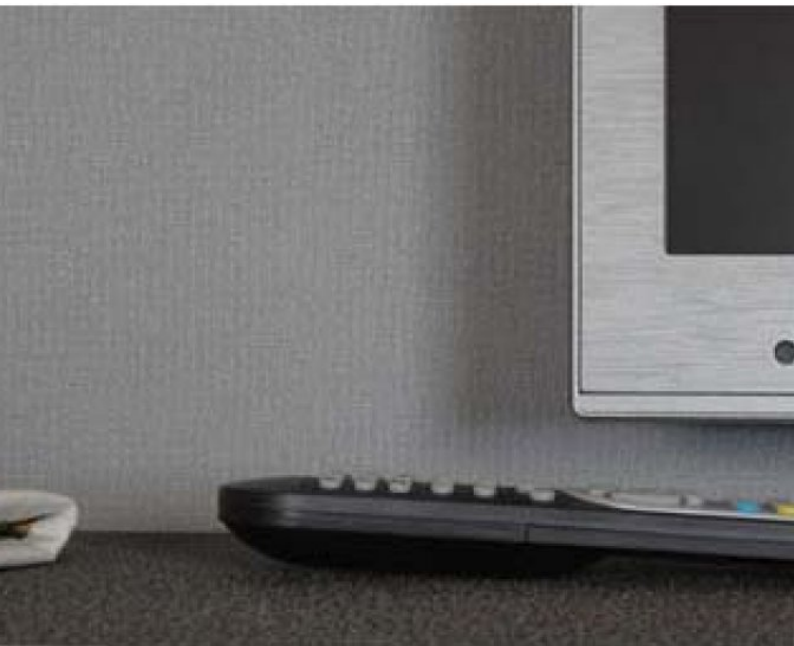

### Product Details

<b>Design:</b>	Tallis
<b>SKU:</b>	02E53
<b>Colour Description:</b>	Grey
<b>Width:</b>	130 cm
<b>Length:</b>	30 m
<b>Sold By:</b>	Per linear metre
<b>Construction Type:</b>	Fabric backed Vinyl
<b>Backer:</b>	Osnaburg
<b>Weight:</b>	455 gsm
<b>Fire rating:</b>	Euro Class B-s2, d0