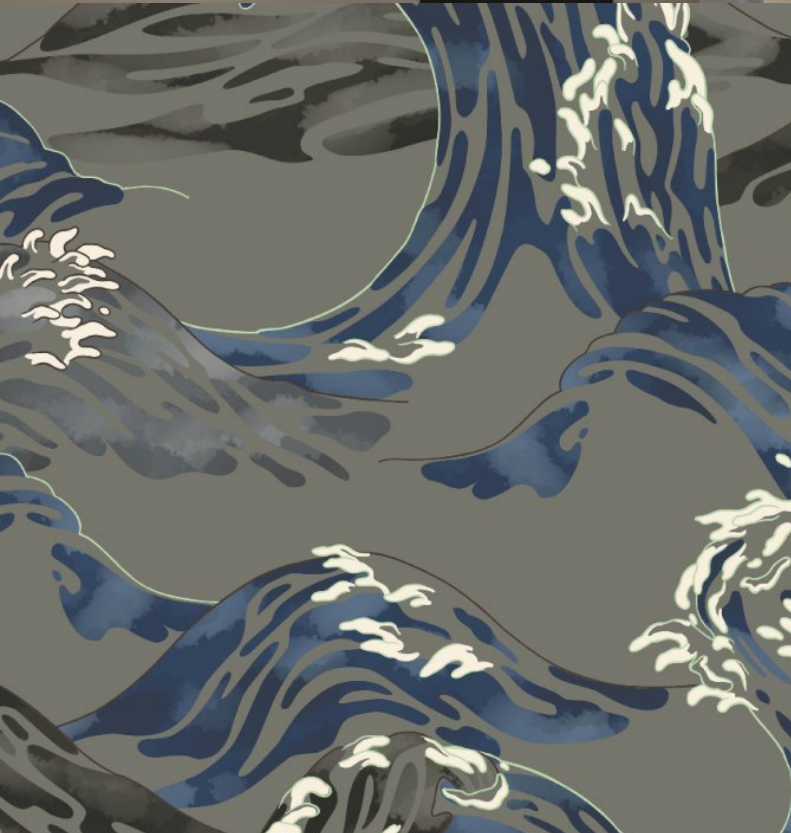

Motifs sera composé de plusieurs collections inspirées de différentes cultures. La collection Asia est une gamme très vivante dont les designs créés au sein du studio graphique de notre usine anglaise sont plus captivants les uns que les autres : Nami, Nami Carp, Gingko et Fan. Ces designs originaux s'inspirent de la culture de l'Extrême-Orient en mêlant des motifs et des textures issus de la nature et de son mouvement naturel – tous ces éléments réunis offriront énergie et vitalité à vos locaux commerciaux ou résidentiels. Notre collection Asia est imprimée sur un dossier intissé et est classé au feu Euroclass B.