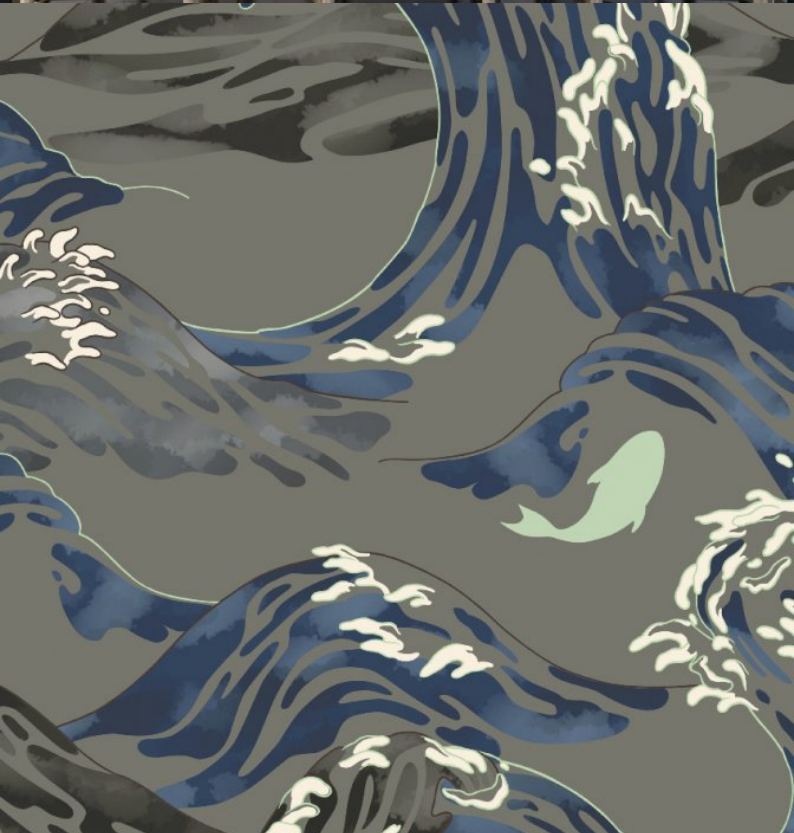

Motifs sera composé de plusieurs collections inspirées de différentes cultures. La collection Asia est une gamme très vivante dont les designs créés au sein du studio graphique de notre usine anglaise sont plus captivants les uns que les autres : Nami, Nami Carp, Gingko et Fan. Ces designs originaux s'inspirent de la culture de l'Extrême-Orient en mêlant des motifs et des textures issus de la nature et de son mouvement naturel – tous ces éléments réunis offriront énergie et vitalité à vos locaux commerciaux ou résidentiels. Notre collection Asia est imprimée sur un dossier intissé et est classé au feu Euroclass B.