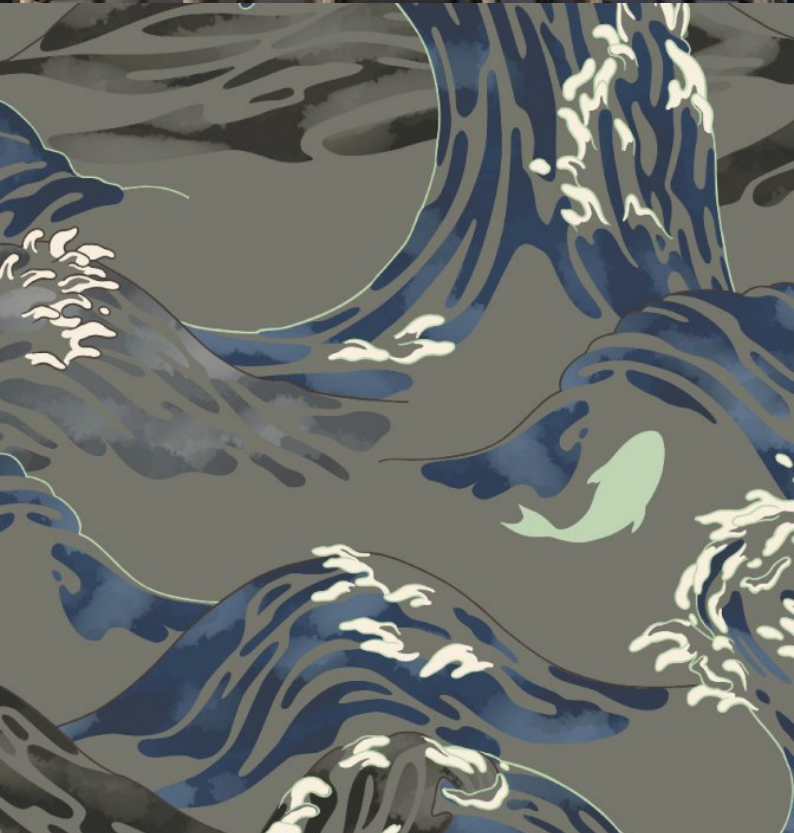

Motifs sera composé de plusieurs collections inspirées de différentes cultures. La collection Asia est une gamme très vivante dont les designs créés au sein du studio graphique de notre usine anglaise sont plus captivants les uns que les autres : Nami, Nami Carp, Gingko et Fan. Ces designs originaux s'inspirent de la culture de l'Extrême-Orient en mêlant des motifs et des textures issus de la nature et de son mouvement naturel – tous ces éléments réunis offriront énergie et vitalité à vos locaux commerciaux ou résidentiels. Notre collection Asia est imprimée sur un dossier intissé et est classé au feu Euroclass B.

Product Details

Design:	Asian - Nami Carp
SKU:	11311
Colour Description:	Grey
Width:	130cm
Length:	1m
Sold By:	Per linear metre
Construction Type:	Fabric backed Vinyl
Backer:	Non-woven Polyester
Weight:	350gsm
Fire rating:	Euroclass B-s2,d0