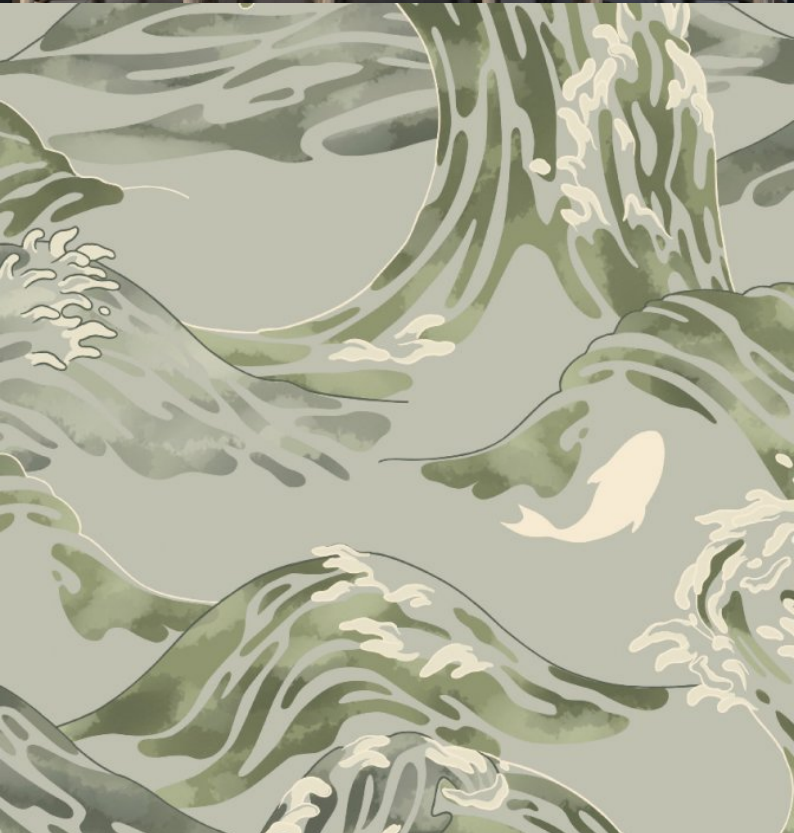

Motifs sera composé de plusieurs collections inspirées de différentes cultures. La collection Asia est une gamme très vivante dont les designs créés au sein du studio graphique de notre usine anglaise sont plus captivants les uns que les autres : Nami, Nami Carp, Gingko et Fan. Ces designs originaux s'inspirent de la culture de l'Extrême-Orient en mêlant des motifs et des textures issus de la nature et de son mouvement naturel – tous ces éléments réunis offriront énergie et vitalité à vos locaux commerciaux ou résidentiels. Notre collection Asia est imprimée sur un dossier intissé et est classé au feu Euroclass B.