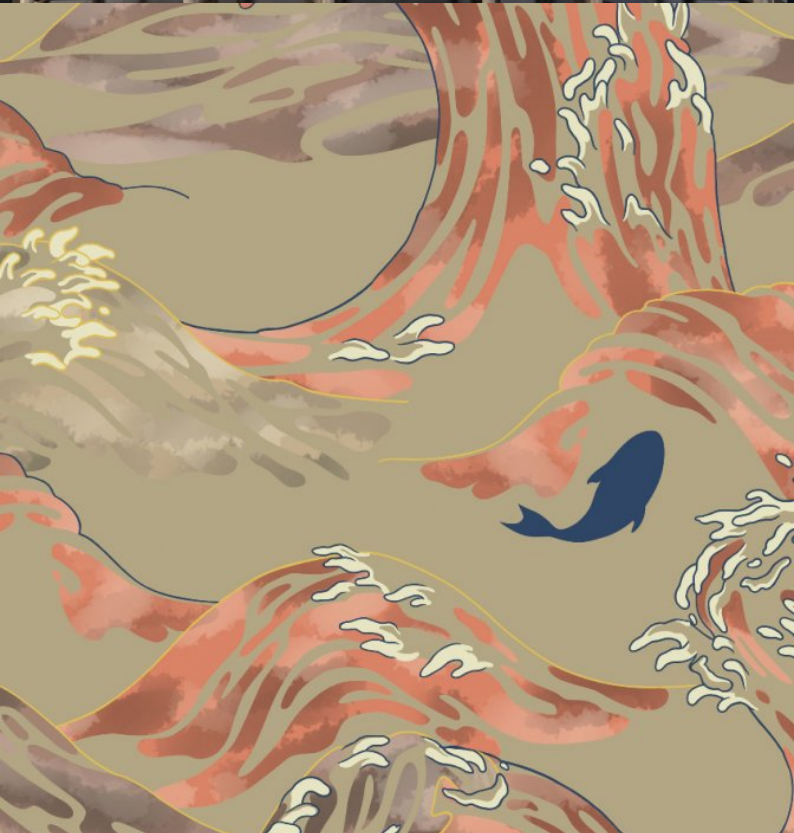

Motifs sera composé de plusieurs collections inspirées de différentes cultures. La collection Asia est une gamme très vivante dont les designs créés au sein du studio graphique de notre usine anglaise sont plus captivants les uns que les autres : Nami, Nami Carp, Gingko et Fan. Ces designs originaux s'inspirent de la culture de l'Extrême-Orient en mêlant des motifs et des textures issus de la nature et de son mouvement naturel – tous ces éléments réunis offriront énergie et vitalité à vos locaux commerciaux ou résidentiels. Notre collection Asia est imprimée sur un dossier intissé et est classé au feu Euroclass B.

## Product Details

<b>Design:</b>	Asian - Nami Carp
<b>SKU:</b>	11313
<b>Colour Description:</b>	Beige
<b>Width:</b>	130cm
<b>Length:</b>	1m
<b>Sold By:</b>	Per linear metre
<b>Construction Type:</b>	Fabric backed Vinyl
<b>Backer:</b>	Non-woven Polyester
<b>Weight:</b>	350gsm
<b>Fire rating:</b>	Euroclass B-s2,d0