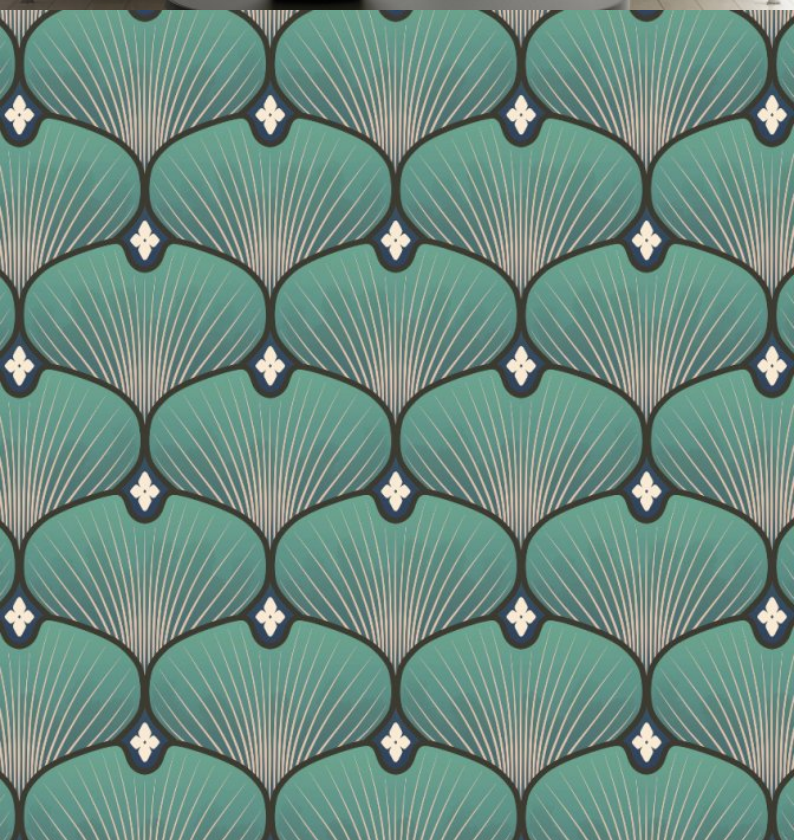

Motifs sera composé de plusieurs collections inspirées de différentes cultures. La collection Asia est une gamme très vivante dont les designs créés au sein du studio graphique de notre usine anglaise sont plus captivants les uns que les autres : Nami, Nami Carp, Gingko et Fan. Ces designs originaux s'inspirent de la culture de l'Extrême-Orient en mêlant des motifs et des textures issus de la nature et de son mouvement naturel – tous ces éléments réunis offriront énergie et vitalité à vos locaux commerciaux ou résidentiels. Notre collection Asia est imprimée sur un dossier intissé et est classé au feu Euroclass B.

Product Details

Design:	Asian - Gingko
SKU:	11321
Colour Description:	Green
Width:	130cm
Length:	1m
Sold By:	Per linear metre
Construction Type:	Fabric backed Vinyl
Backer:	Non-woven Polyester
Weight:	350gsm
Fire rating:	Euroclass B-s2,d0