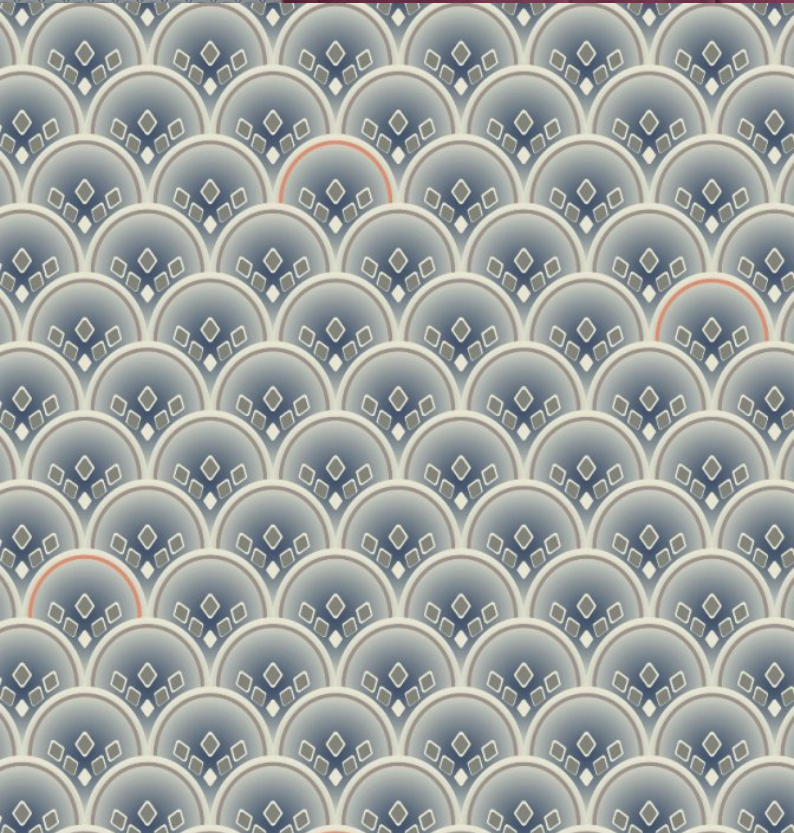

Motifs sera composé de plusieurs collections inspirées de différentes cultures. La collection Asia est une gamme très vivante dont les designs créés au sein du studio graphique de notre usine anglaise sont plus captivants les uns que les autres : Nami, Nami Carp, Gingko et Fan. Ces designs originaux s'inspirent de la culture de l'Extrême-Orient en mêlant des motifs et des textures issus de la nature et de son mouvement naturel – tous ces éléments réunis offriront énergie et vitalité à vos locaux commerciaux ou résidentiels. Notre collection Asia est imprimée sur un dossier intissé et est classé au feu Euroclass B.

## Product Details

<b>Design:</b>	Asian - Fan
<b>SKU:</b>	11323
<b>Colour Description:</b>	Blue
<b>Width:</b>	130cm
<b>Length:</b>	1m
<b>Sold By:</b>	Per linear metre
<b>Construction Type:</b>	Fabric backed Vinyl
<b>Backer:</b>	Non-woven Polyester
<b>Weight:</b>	350gsm
<b>Fire rating:</b>	Euroclass B-s2,d0

### AVAILABLE COLOURWAYS IN THIS DESIGN

To view the full range of colourways available in this design, please search 'Asian - Fan' using the search function tool on the Muraspec website.

OVERLAP & TRIM

BY STRAIGHT HANGING