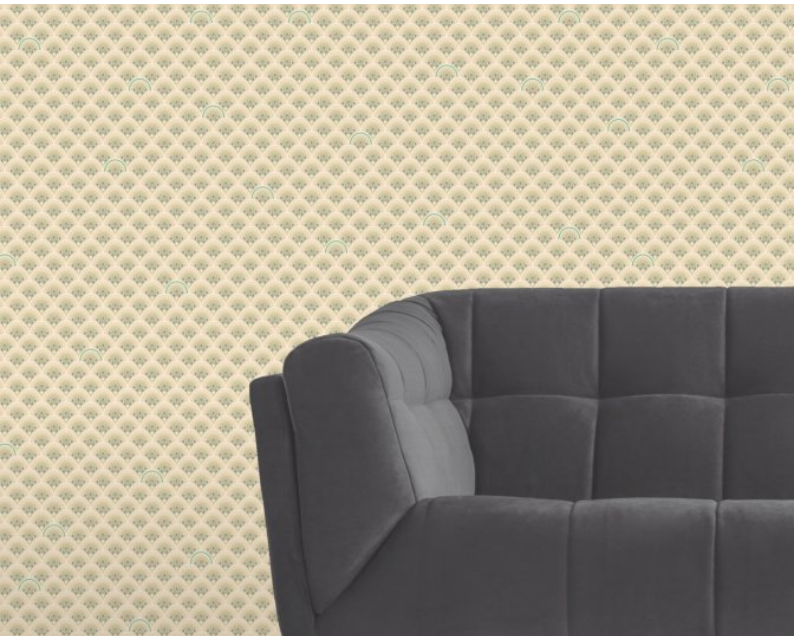

Motifs sera composé de plusieurs collections inspirées de différentes cultures. La collection Asia est une gamme très vivante dont les designs créés au sein du studio graphique de notre usine anglaise sont plus captivants les uns que les autres : Nami, Nami Carp, Gingko et Fan. Ces designs originaux s'inspirent de la culture de l'Extrême-Orient en mêlant des motifs et des textures issus de la nature et de son mouvement naturel – tous ces éléments réunis offriront énergie et vitalité à vos locaux commerciaux ou résidentiels. Notre collection Asia est imprimée sur un dossier intissé et est classé au feu Euroclass B.

Product Details

Design:	Asian - Fan
SKU:	11324
Colour Description:	Beige
Width:	130cm
Length:	1m
Sold By:	Per linear metre
Construction Type:	Fabric backed Vinyl
Backer:	Non-woven Polyester
Weight:	350gsm
Fire rating:	Euroclass B-s2,d0