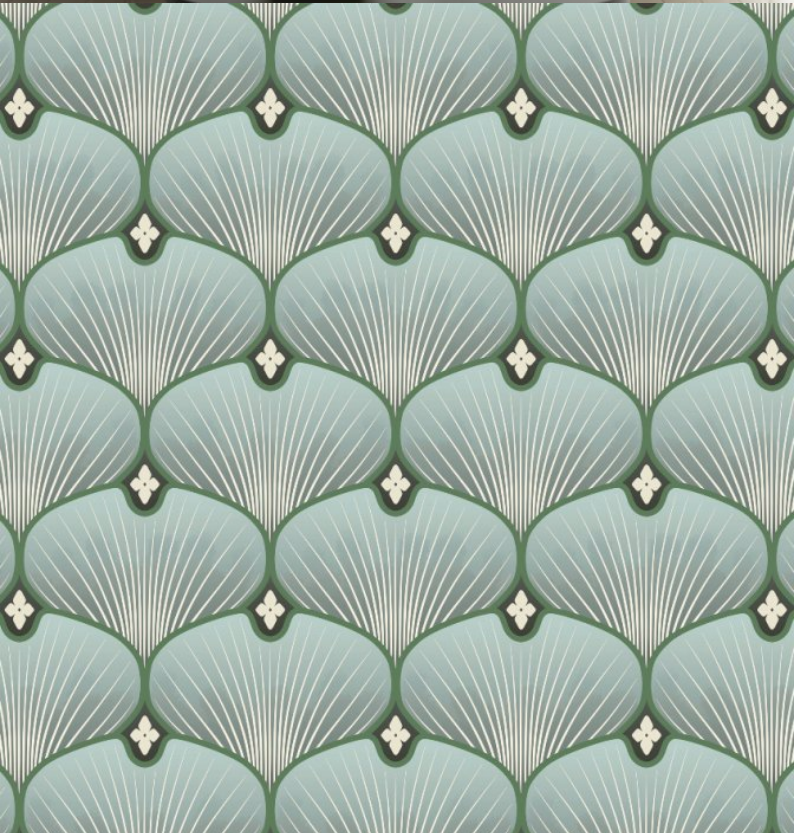

Motifs sera composé de plusieurs collections inspirées de différentes cultures. La collection Asia est une gamme très vivante dont les designs créés au sein du studio graphique de notre usine anglaise sont plus captivants les uns que les autres : Nami, Nami Carp, Gingko et Fan. Ces designs originaux s'inspirent de la culture de l'Extrême-Orient en mêlant des motifs et des textures issus de la nature et de son mouvement naturel – tous ces éléments réunis offriront énergie et vitalité à vos locaux commerciaux ou résidentiels. Notre collection Asia est imprimée sur un dossier intissé et est classé au feu Euroclass B.

Product Details

Design:	Asian - Gingko
SKU:	11320
Colour Description:	Blue
Width:	130cm
Length:	1m
Sold By:	Per linear metre
Construction Type:	Fabric backed Vinyl
Backer:	Non-woven Polyester
Weight:	350gsm
Fire rating:	Euroclass B-s2,d0

AVAILABLE COLOURWAYS IN THIS DESIGN

To view the full range of colourways available in this design, please search 'Asian - Gingko' using the search function tool on the Muraspec website.

OVERLAP & TRIM

BY STRAIGHT HANGING