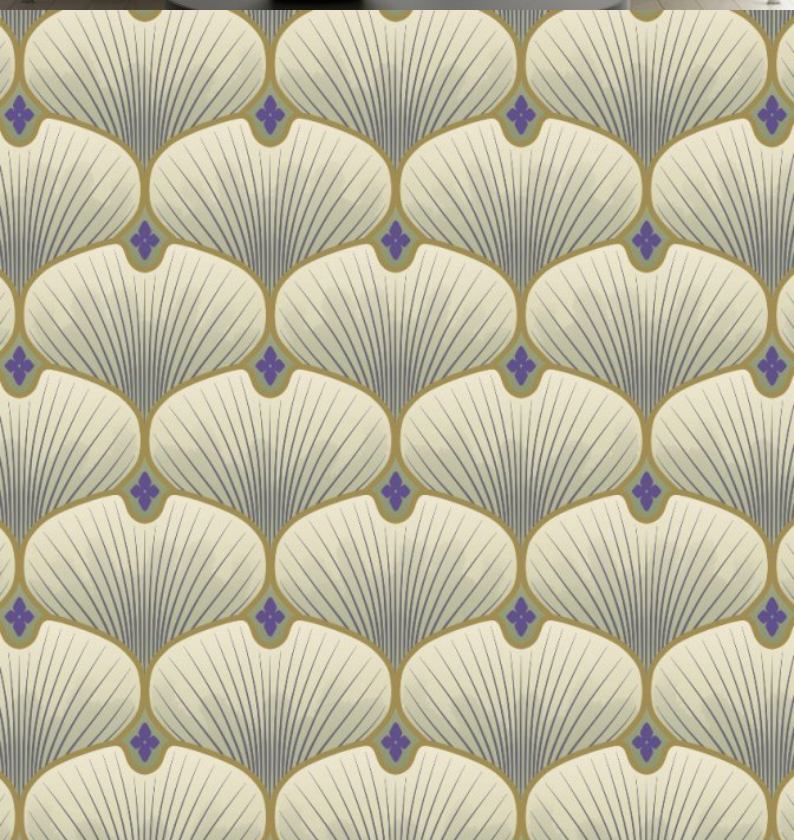

Motifs sera composé de plusieurs collections inspirées de différentes cultures. La collection Asia est une gamme très vivante dont les designs créés au sein du studio graphique de notre usine anglaise sont plus captivants les uns que les autres : Nami, Nami Carp, Gingko et Fan. Ces designs originaux s'inspirent de la culture de l'Extrême-Orient en mêlant des motifs et des textures issus de la nature et de son mouvement naturel – tous ces éléments réunis offriront énergie et vitalité à vos locaux commerciaux ou résidentiels. Notre collection Asia est imprimée sur un dossier intissé et est classé au feu Euroclass B.

Product Details

Design:	Asian - Gingko
SKU:	11319
Colour Description:	Cream
Width:	130cm
Length:	1m
Sold By:	Per linear metre
Construction Type:	Fabric backed Vinyl
Backer:	Non-woven Polyester
Weight:	350gsm
Fire rating:	Euroclass B-s2,d0

AVAILABLE COLOURWAYS IN THIS DESIGN

To view the full range of colourways available in this design, please search 'Asian - Gingko' using the search function tool on the Muraspec website.

OVERLAP & TRIM

BY STRAIGHT HANGING