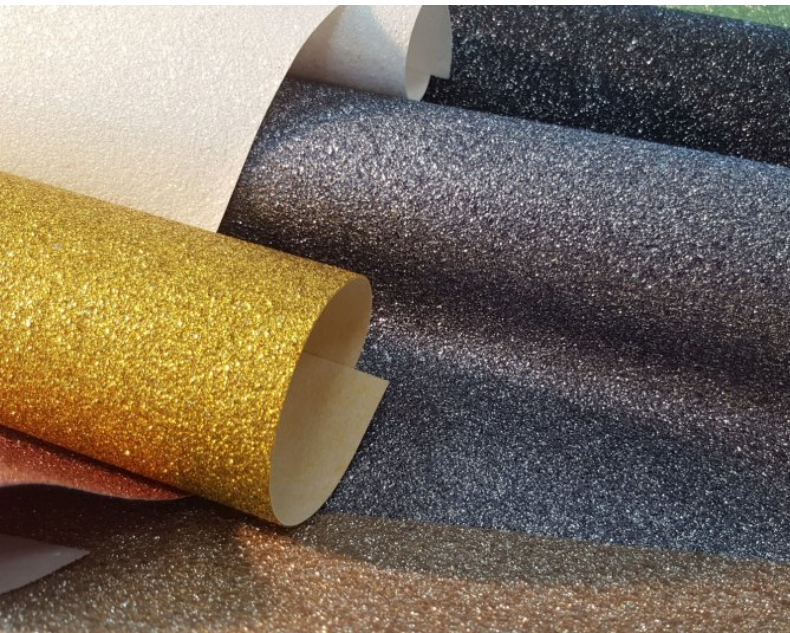

Lustre est un revêtement dos textile à effet pailleté (mais sans l'inconvénient des paillettes qui tombent), avec un brillant incroyable ! Cette gamme exclusive ultra shiny peut s'utiliser telle quelle ou être imprimée en numérique pour vos besoins spécifiques, ce qui renforcera la personnalisation du lieu. Lustre est un revêtement vinyle 455 g / m<sup>2</sup> avec un dossier intissé, 130 cm de large, classement feu Euroclass B et vendu au mètre linéaire. Il s'utilise aussi bien dans le secteur résidentiel que professionnel et s'adapte à tous types de décoration intérieure. La gamme est composée de 10 couleurs pétillantes : un blanc holographique, argenté, bronze, noir & argenté, sable, rose, bleu marine, vert émeraude... Nous avons aussi créé 2 exemples imprimés en numérique pour montrer ce que nous pouvons obtenir.

## Product Details

|                            |                     |
|----------------------------|---------------------|
| <b>Design:</b>             | Lustre              |
| <b>SKU:</b>                | 11400               |
| <b>Colour Description:</b> | White               |
| <b>Width:</b>              | 130cm               |
| <b>Length:</b>             | 30m                 |
| <b>Sold By:</b>            | Per linear metre    |
| <b>Construction Type:</b>  | Fabric backed Vinyl |
| <b>Backer:</b>             | Non Woven Polyester |
| <b>Weight:</b>             | 455gsm              |
| <b>Fire rating:</b>        | Euro Class B-s2, d0 |

### AVAILABLE COLOURWAYS IN THIS DESIGN

To view the full range of colourways available in this design, please search 'Lustre' using the search function tool on the Muraspec website.

OVERLAP & TRIM

BY REVERSE HANGING