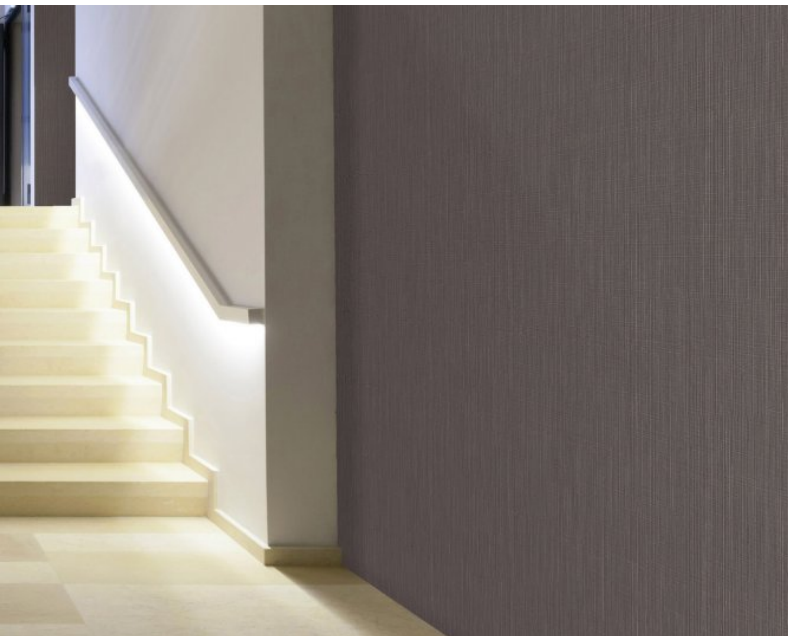

Anafi est un revêtement mural décoratif en mousse vinyle sur dossier polyester qui vous procure un confort acoustique. Il s'adresse aux espaces intérieurs qui nécessitent de minimiser la réverbération sonore comme les circulations de logements collectifs, les bureaux, maisons de retraite, hôtels, restaurants, théâtres, établissement de santé... Ces revêtements sont fabriqués avec des encres à l'eau et disponibles en 20 couleurs. L'absorption de la réverbération sonore est mesurée à 0,4 à 3300 Hz avec un coefficient $\alpha_w = 0.15$. Anafi est classé au feu Euroclass C S3 d0.

Product Details

Design:	Anafi
SKU:	BM-61527627
Colour Description:	Grey
Width:	130cm
Length:	30m
Sold By:	Per linear metre
Construction Type:	Non-woven backed Acoustic
Backer:	-
Weight:	580gsm
Fire rating:	Euro Class C