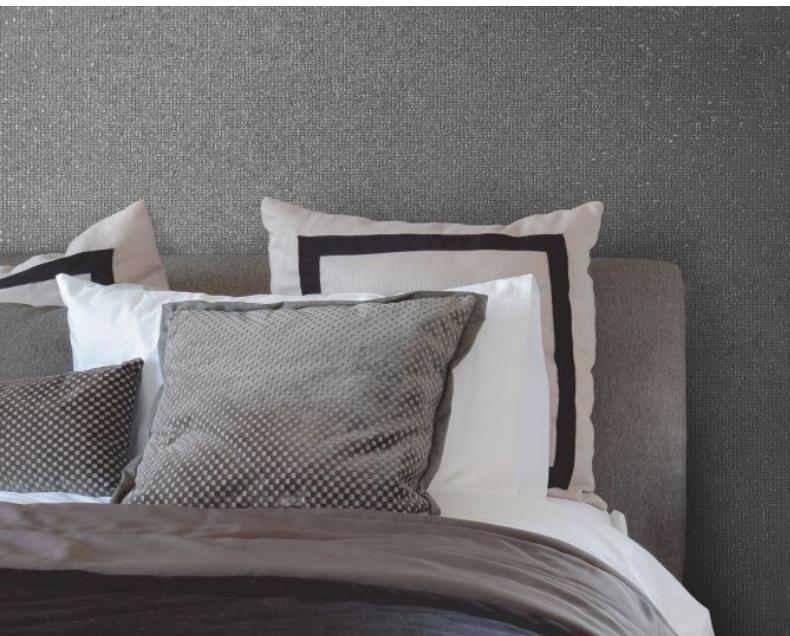

Une collection composée d'élégantes couleurs neutres et d'autres plus recherchées, « Jewel » apporte de la richesse à vos murs en jouant à la fois sur la couleur et la matière. Vibrant à la lumière, ce revêtement accroche le regard, il saura à coup sûr réchauffer votre décoration intérieure, il est facile à harmoniser avec les autres matériaux et s'intégrera dans tous types de locaux. D'ores et déjà disponible en 14 coloris : tonalités minérales comme le gris graphite ou des verts jade, des couleurs framboise ou un très beau rouge, ce revêtement mural Type II 455 g / m² Osaburg séduira le plus grand nombre.

Product Details

Design:	Jewel
SKU:	12418
Colour Description:	Vert
Width:	130cm
Length:	30m
Sold By:	Per linear metre
Construction Type:	Paper backed Vinyl
Backer:	Osnaburg
Weight:	455gsm
Fire rating:	Euro Class B-s2, d0