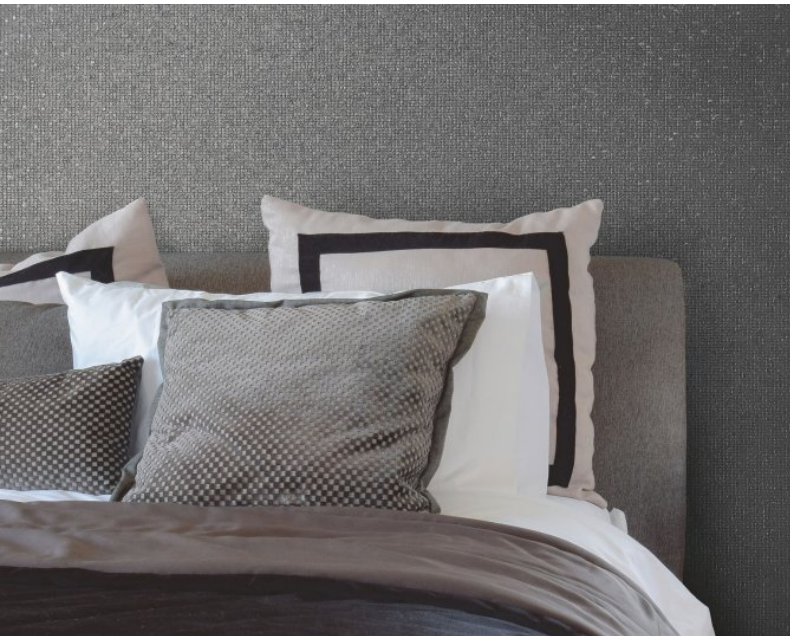

Une collection composée d'élégantes couleurs neutres et d'autres plus recherchées, « Jewel » apporte de la richesse à vos murs en jouant à la fois sur la couleur et la matière. Vibrant à la lumière, ce revêtement accroche le regard, il saura à coup sûr réchauffer votre décoration intérieure, il est facile à harmoniser avec les autres matériaux et s'intégrera dans tous types de locaux. D'ores et déjà disponible en 14 coloris : tonalités minérales comme le gris graphite ou des verts jade, des couleurs framboise ou un très beau rouge, ce revêtement mural Type II 455 g / m² Osaburg séduira le plus grand nombre.

Product Details

Design:	Jewel
SKU:	12419
Colour Description:	Bleu
Width:	130cm
Length:	30m
Sold By:	Per linear metre
Construction Type:	Paper backed Vinyl
Backer:	Osnaburg
Weight:	455gsm
Fire rating:	Euro Class B-s2, d0