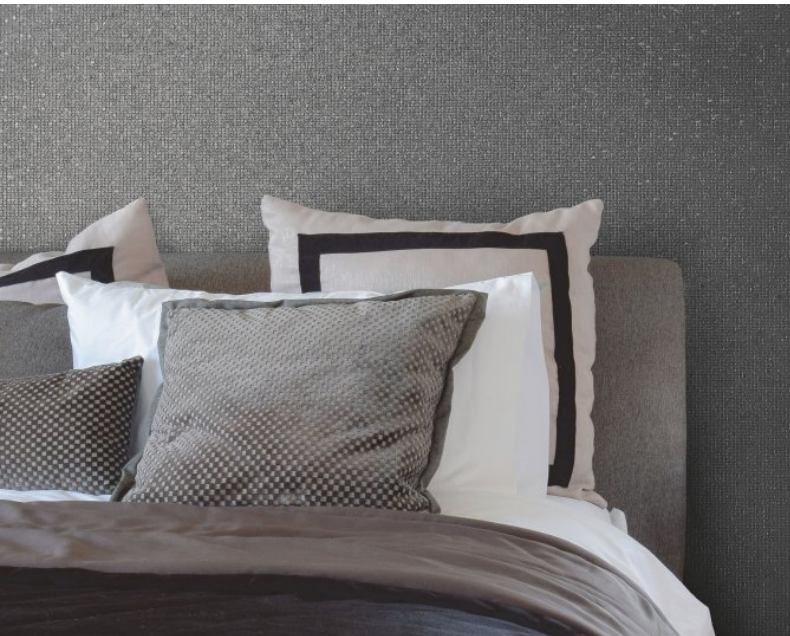

Une collection composée d'élégantes couleurs neutres et d'autres plus recherchées, « Jewel » apporte de la richesse à vos murs en jouant à la fois sur la couleur et la matière. Vibrant à la lumière, ce revêtement accroche le regard, il saura à coup sûr réchauffer votre décoration intérieure, il est facile à harmoniser avec les autres matériaux et s'intégrera dans tous types de locaux. D'ores et déjà disponible en 14 coloris : tonalités minérales comme le gris graphite ou des verts jade, des couleurs framboise ou un très beau rouge, ce revêtement mural Type II 455 g / m<sup>2</sup> Osaburg séduira le plus grand nombre.

## Product Details

<b>Design:</b>	Jewel
<b>SKU:</b>	12423
<b>Colour Description:</b>	Noir
<b>Width:</b>	130cm
<b>Length:</b>	30m
<b>Sold By:</b>	Per linear metre
<b>Construction Type:</b>	Paper backed Vinyl
<b>Backer:</b>	Osnaburg
<b>Weight:</b>	455gsm
<b>Fire rating:</b>	Euro Class B-s2, d0