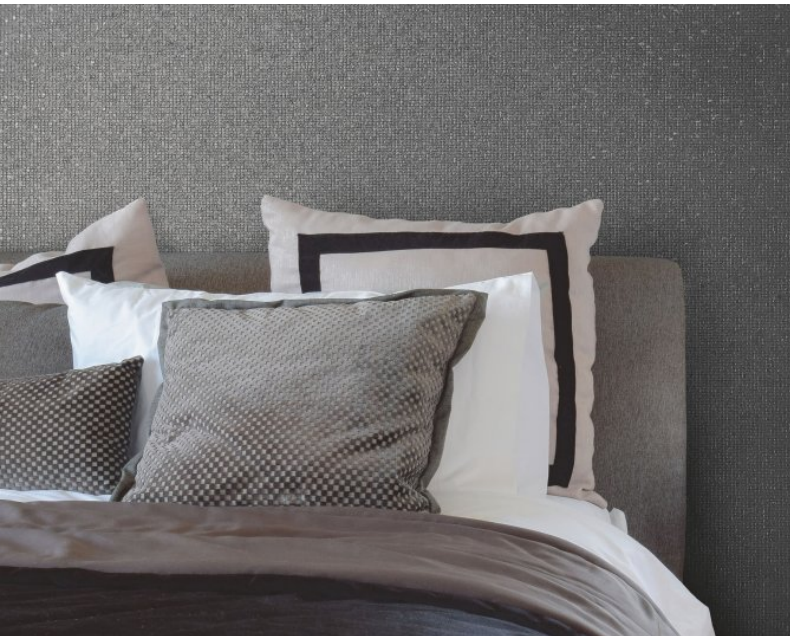

Une collection composée d'élégantes couleurs neutres et d'autres plus recherchées, « Jewel » apporte de la richesse à vos murs en jouant à la fois sur la couleur et la matière. Vibrant à la lumière, ce revêtement accroche le regard, il saura à coup sûr réchauffer votre décoration intérieure, il est facile à harmoniser avec les autres matériaux et s'intégrera dans tous types de locaux. D'ores et déjà disponible en 14 coloris : tonalités minérales comme le gris graphite ou des verts jade, des couleurs framboise ou un très beau rouge, ce revêtement mural Type II 455 g / m<sup>2</sup> Osnauburg séduira le plus grand nombre.

## Product Details

<b>Design:</b>	Jewel
<b>SKU:</b>	12421
<b>Colour Description:</b>	Argent
<b>Width:</b>	130cm
<b>Length:</b>	30m
<b>Sold By:</b>	Per linear metre
<b>Construction Type:</b>	Paper backed Vinyl
<b>Backer:</b>	Osnaburg
<b>Weight:</b>	455gsm
<b>Fire rating:</b>	Euro Class B-s2, d0