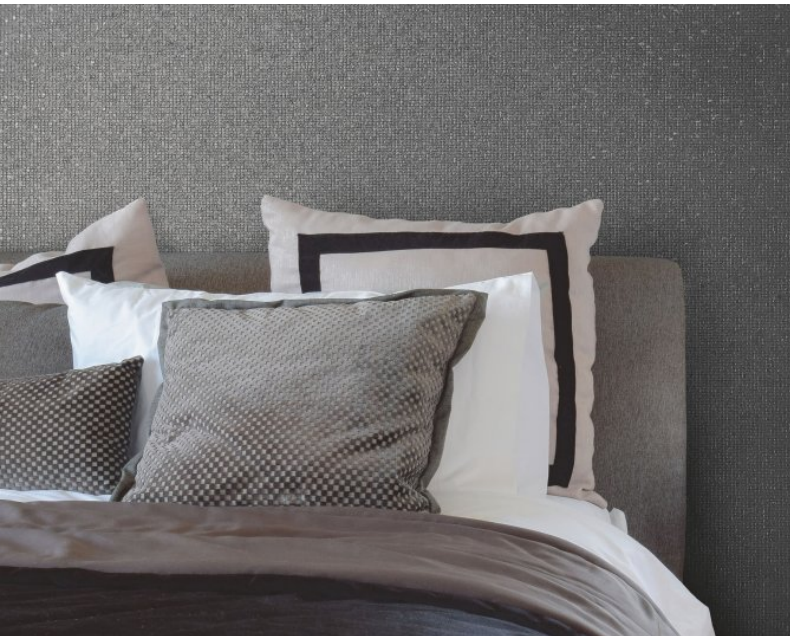

Une collection composée d'élégantes couleurs neutres et d'autres plus recherchées, « Jewel » apporte de la richesse à vos murs en jouant à la fois sur la couleur et la matière. Vibrant à la lumière, ce revêtement accroche le regard, il saura à coup sûr réchauffer votre décoration intérieure, il est facile à harmoniser avec les autres matériaux et s'intégrera dans tous types de locaux. D'ores et déjà disponible en 14 coloris : tonalités minérales comme le gris graphite ou des verts jade, des couleurs framboise ou un très beau rouge, ce revêtement mural Type II 455 g / m<sup>2</sup> Osaburg séduira le plus grand nombre.

## Product Details

<b>Design:</b>	Jewel
<b>SKU:</b>	12420
<b>Colour Description:</b>	Violet
<b>Width:</b>	130cm
<b>Length:</b>	30m
<b>Sold By:</b>	Per linear metre
<b>Construction Type:</b>	Paper backed Vinyl
<b>Backer:</b>	Osnaburg
<b>Weight:</b>	455gsm
<b>Fire rating:</b>	Euro Class B-s2, d0