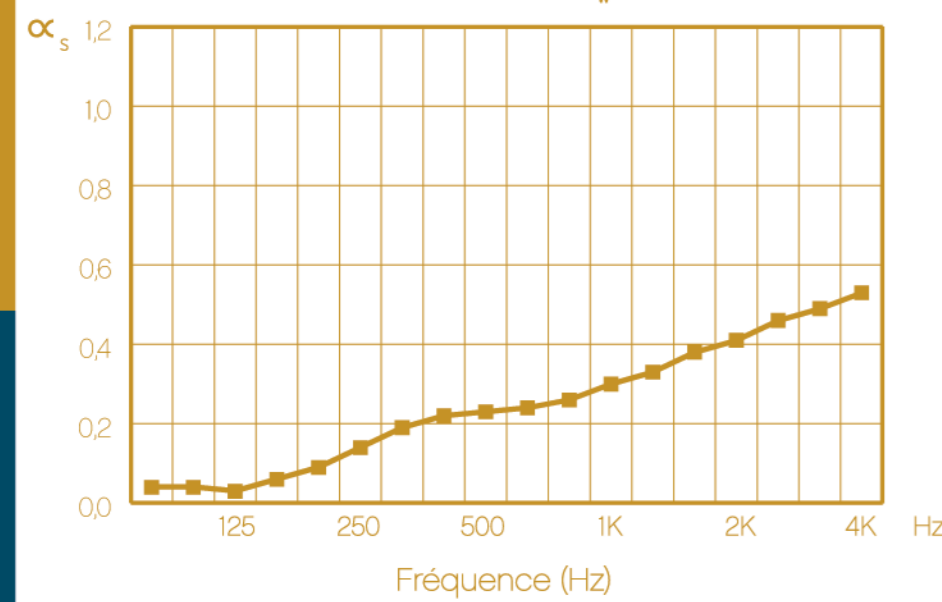

Le silence

MURACOUSTIC est la solution idéale pour la correction acoustique de vos locaux en réduisant la réverbération des ondes sonores dans les bureaux, chambres d'hôtel, couloirs, salles de réunion, centres d'appel, auditoriums, salles de spectacles...

MURACOUSTIC vous offre deux niveaux d'absorption acoustique:

MURACOUSTIC Standard et MURACOUSTIC Plus (une couche de ouate supplémentaire est collée ou agrafée directement sur le mur sous le textile tendu, ce qui permet de renforcer l'absorption acoustique).

Le niveau d'absorption acoustique d'un matériau est caractérisé par le coefficient α_s (« alpha sabine ») qui détermine la quantité d'énergie absorbée par un matériau par rapport à une quantité d'énergie incidente. Il varie en fonction de la fréquence. Le matériau est d'autant plus absorbant que le α_s tend vers le 1.

MURASPEC - MURACOUSTIC

Coefficient d'absorption acoustique muracoustic

Montage sans plenum

NF EN ISO 11654: 1997 & 354: 2004

Coefficient d'absorption acoustique $\alpha_w = 0,25$ (H) Class E