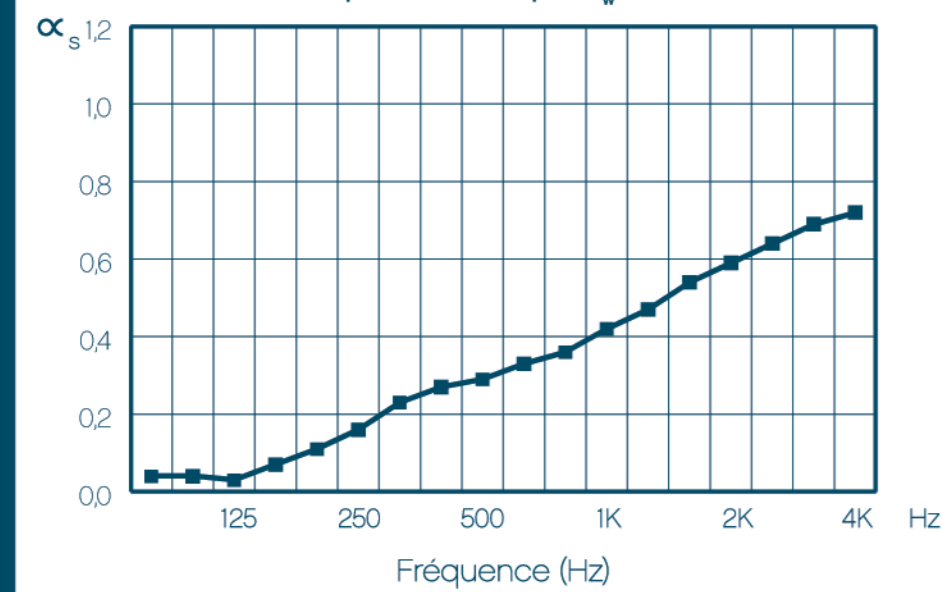

MURASPEC - MURACOUSTIC PLUS

Coefficient d'absorption acoustique moyenne de 16 mesures

NF EN ISO 11654: 1997 & 354: 2004

Coefficient d'absorption acoustique $\alpha_w = 0,30$ (H) Class D